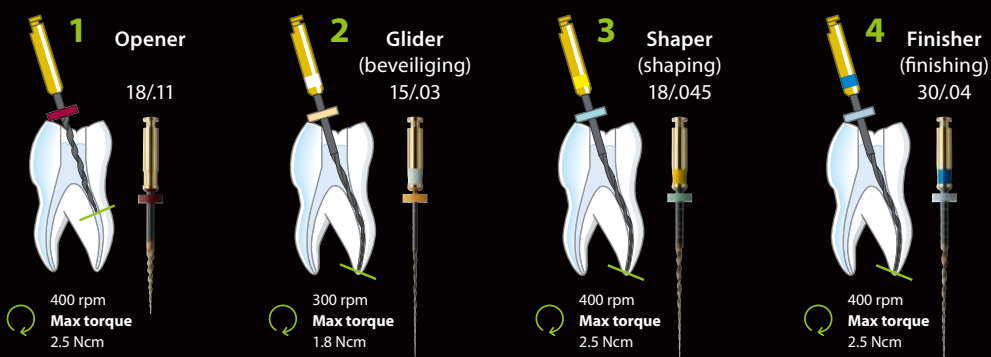

HyFlex EDM OGSF Refills, 3 stks.

~~50€~~ 37,50€

18 mm	60036140	-	-	-
21 mm	-	60023493	60036136	60036138
25 mm	-	60023492	60036137	60036139

HyFlex EDM OGSF Sequence, 4 stks.

~~66,50€~~ 49,88€

18 mm	-
21 mm	60036141
25 mm	60036142

NIEUW