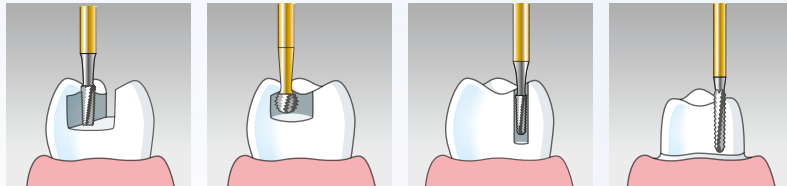

DIATECH Speedster

Het samengaan van kracht en precisie

De Speedster boren worden met spitstechnologie vervaardigd vanuit een blok submicronisch hardmetaal van hoge kwaliteit. Het precieze multi-axiale slijpproces maken de angulaties, de dieptes van de groefjes, de snijhoekjes en de afstelling van de snijbladen mogelijk om optimale geometrieën en slijkperformanties te realiseren.

Het computer gestuurde design (CAO) ligt aan de basis van de creatie van uniforme en concentrische monobloc hardmetaalboren. Ons gespecialiseerd controlesysteem garandeert dat elke Speedsterboor beantwoordt aan de superieure kwaliteitsnormen van COLTENE.

Geavanceerde modellen en agressieve snijhoeken resulteren in een aanbod aan instrumenten met concentrische snijrichting, die zachter en duurzamer zijn om snel materialen te bewerken zoals amalgaam, goud, porcelein, glazuur en ceramo-metalen legeringen.

DIATECH Speedster - kracht en precisie wanneer u het nodig heeft.

INDICATIES

Preparatie van de caviteit

Verwijderen van oude obturaties

Doorklieven van kronen

Kroonpreparatie